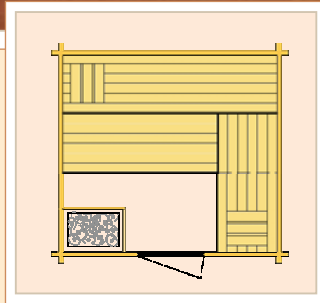

Massivholzsauna Typ "BS-10"

Luxus Massivholzsauna Typ "BS-22"

www.butenas-holzbauten.de

BS-10	Maße (BxTxH)	45mm	verleimte 60mm
	2,10m x 1.90m x 2,00m	2500,00 €	3050,00 €
	2,10m x 2,10m x 2,00m	2625,00 €	3200,00 €
	2,27m x 2,10m x 2,00m	2750,00 €	3400,00 €
	2,50m x 2,10m x 2,00m	3075,00 €	3675,00 €

BS-22	Maße (BxTxH)	45mm	verleimte 60mm
	2,10m x 1.90m x 2,00m	2990,00 €	3575,00 €
	2,10m x 2,10m x 2,00m	3100,00 €	3750,00 €
	2,27m x 2,10m x 2,00m	3350,00 €	3900,00 €
	2,50m x 2,10m x 2,00m	3700,00 €	4350,00 €

BS-10 Eck Maße (BxTxH)	45mm
2,10m x 2,10m x 2,00m	2950,00 €
2,27m x 2,10m x 2,00m	3100,00 €
2,50m x 2,10m x 2,00m	3425,00 €

Folgende Zusatz-Ausstattung enthält Typ "BS-22":

- Dachkranz 25cm mit NV-Strahlern und Dachaufsatz 20cm
- 1 Isolierglaselement $\frac{3}{4}$ hoch
- 1 Handtuchhalter
- 1 Regal
- Saunainneneinrichtung Luxus Design
- 1 Beinauflage