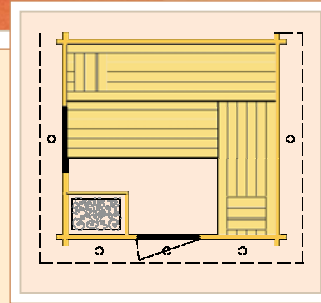

Massivholzsauna Typ "BS-10"

Luxus Massivholzsauna Typ "BS-22"

www.butenas-holzbauten.de

BS-10	Maße (BxTxH)	45mm	verleimte 60mm
	2,10m x 1.90m x 2,00m	2500,00 €	3050,00 €
	2,10m x 2,10m x 2,00m	2625,00 €	3200,00 €
	2,27m x 2,10m x 2,00m	2750,00 €	3400,00 €
	2,50m x 2,10m x 2,00m	3075,00 €	3675,00 €

BS-22	Maße (BxTxH)	45mm	verleimte 60mm
	2,10m x 1.90m x 2,00m	2990,00 €	3575,00 €
	2,10m x 2,10m x 2,00m	3100,00 €	3750,00 €
	2,27m x 2,10m x 2,00m	3350,00 €	3900,00 €
	2,50m x 2,10m x 2,00m	3700,00 €	4350,00 €

BS-10 Eck Maße (BxTxH)	45mm
2,10m x 2,10m x 2,00m	2950,00 €
2,27m x 2,10m x 2,00m	3100,00 €
2,50m x 2,10m x 2,00m	3425,00 €

Folgende Zusatz-Ausstattung enthält Typ "BS-22":

- Dachkranz 25cm mit NV-Strahlern und Dachaufsatz 20cm
- 1 Isolierglaselement $\frac{3}{4}$ hoch
- 1 Handtuchhalter
- 1 Regal
- Saunainneneinrichtung Luxus Design
- 1 Beinauflage