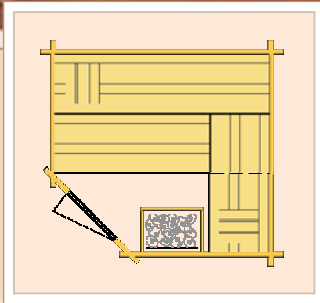

Massivholzsauna Typ "BS-10"

Luxus Massivholzsauna Typ "BS-22"

www.butenas-holzbauten.de

BS-10	Maße (BxTxH)	45mm	verleimte 60mm
	2,10m x 1.90m x 2,00m	2500,00 €	3050,00 €
	2,10m x 2,10m x 2,00m	2625,00 €	3200,00 €
	2,27m x 2,10m x 2,00m	2750,00 €	3400,00 €
	2,50m x 2,10m x 2,00m	3075,00 €	3675,00 €

BS-22	Maße (BxTxH)	45mm	verleimte 60mm
	2,10m x 1.90m x 2,00m	2990,00 €	3575,00 €
	2,10m x 2,10m x 2,00m	3100,00 €	3750,00 €
	2,27m x 2,10m x 2,00m	3350,00 €	3900,00 €
	2,50m x 2,10m x 2,00m	3700,00 €	4350,00 €

BS-10 Eck Maße (BxTxH)	45mm
2,10m x 2,10m x 2,00m	2950,00 €
2,27m x 2,10m x 2,00m	3100,00 €
2,50m x 2,10m x 2,00m	3425,00 €

Folgende Zusatz-Ausstattung enthält Typ "BS-22":

- Dachkranz 25cm mit NV-Strahlern und Dachaufsatz 20cm
- 1 Isolierglaselement $\frac{3}{4}$ hoch
- 1 Handtuchhalter
- 1 Regal
- Saunainneneinrichtung Luxus Design
- 1 Beinauflage