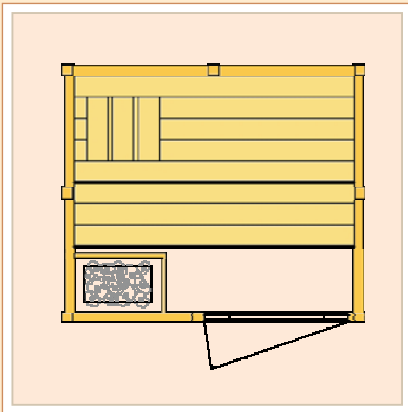

Massivholzsauna Typ "Mini"

Ob Wohn-, Schlaf- oder Badezimmer, Balkon oder Terrasse
Auch in der kleinsten Ecke findet sich ein Platz für die „Mini“

- 45mm Polarfichte Blockbohlen in Massivholz-Elementbauweise. Umlaufender Bodenrahmen und Eckpfosten sorgen für besondere Stabilität. Hohe Wärmespeicherkapazität gewährleistet ein mildes, atmungsaktives und erholsames Saunaklima. (s. Seite 20/21)
- 77mm Dachelemente. 45mm stabile, vormontierte Rahmenkonstruktion mit Mineralwollplatten und extra starker Alufolie. Innen- und Außenverkleidung 16mm Softline Profilholz.
- Sicherheits Ganzglastür hell. Rahmen verzapft und verleimt mit eingefrästem Dichtungsprofil (s. Seite 20/21).
- Saunainneneinrichtung, besonders angenehm im direkten Hautkontakt durch spezielle Roterle, gering wärmeleitfähig, astarm und harzfrei. Bestehend aus: 2 Liegen, untere Liege verschiebbar. Rückenlehnen, 1 Kopfkeil, 1 Fußrost, 1 Ofenschutzgitter, 1 Zwischenbankverkleidung, 1 Blendschirm mit spezieller Fassung.
- 3 kW Wandofen mit eingebautem Steuergerät inkl. Saunasteinen. 230 V Anschluss, einfache Steckdose genügt.

Maße (BxTxH)
1,40m x 1,20m x 2,00m

1.499,00 €

www.butenas-holzbauten.de

www.butenas-holzbauten.de

Um weitere Informationen zu unseren Produkten zu erhalten kontaktieren Sie uns unverbindlich.
Butenas Holzbauten e.K. - Lange Straße 30 - 34593 Knüllwald-Remsfeld - Tel.: 05681 / 71723