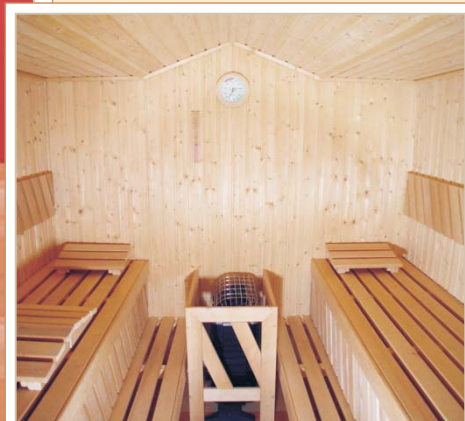

Exklusive Saunakabine Typ "Spitzdach"

Maße (BxTxH)

Außen	2,36m x 2,45m x 2,31m
Innen	2,21m x 2,30m x 1,93m / 2,14m
Mit Dachkranz und Aufsatz	2,80m x 2,68m x 2,31m

- 77mm Wand- und Dachelemente. 45mm stabile, vormontierte Rahmenkonstruktion mit Mineralwollplatten und extra starker Alufolie. Alternativ Massivholzfüllung (s. Seite 20/21 Hauptkatalog). Innen- und Außenverkleidung 16mm Softline Profilholz in Polarfichte, rustikaler Erle oder astarmer Erle.
- Dachkranz 22cm und Dachaufsatz 31cm.
- 2 Isolierglaselemente, halbhoch. Weitere Glaselemente möglich.
- Mehrfachfalttür mit großer Isolierglasscheibe. Tür und Rahmen verzapft und verleimt (s. Seite 20/21 Hauptkatalog).
- Saunainneneinrichtung Luxus Design, besonders angenehm im direkten Hautkontakt durch spezielle Roterle, gering wärmeleitfähig, astarm und harzfrei. Bestehend aus: 4 Liegen, 2 Rückenlehnen, 2 Kopfkeile, 1 Fußrost, 1 Ofenschutzgitter, 1 Zwischenbankverkleidung, 1 Blendschirm mit spezieller Fassung.
- 9 kW Wandofen. Außenmantel aus Edelstahl. Steinauflage höhenverstellbar. Alternativ: Bi-O Kombi-Ofen (s. Seite 32/33 Hauptkatalog).
- Digitales Steuergerät mit LCD-Anzeige, kontrastscharf hinterleuchtet, Uhrzeit und Vorwahluhr in 24 h-Echtzeit. Stufenlose, elektronische Regelung zwischen 30°C und 115°C. Temperaturvorwahl, Störungsmeldung.

Fichte

5.150,00 €

Rustikale-Erle

6.000,00 €

Astarme-Erle

6.900,00 €

Aufpreise

Wand- und Dachelemente mit Massivholzfüllung aus 45mm Blockbohlen	425,00 €
---	----------