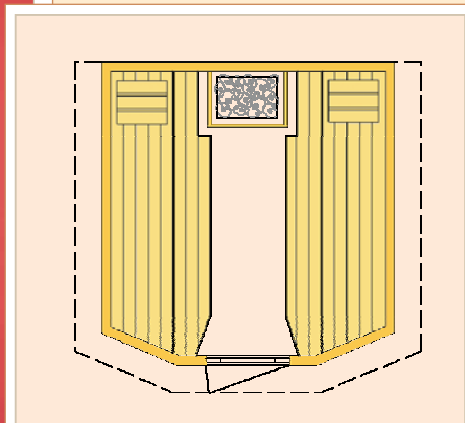

Exklusive Saunakabine Typ "Spitzdach"

Maße (BxTxH)

Außen	2,36m x 2,45m x 2,31m
Innen	2,21m x 2,30m x 1,93m / 2,14m
Mit Dachkranz und Aufsatz	2,80m x 2,68m x 2,31m

- 77mm Wand- und Dachelemente. 45mm stabile, vormontierte Rahmenkonstruktion mit Mineralwollplatten und extra starker Alufolie. Alternativ Massivholzfüllung (s. Seite 20/21 Hauptkatalog). Innen- und Außenverkleidung 16mm Softline Profilholz in Polarfichte, rustikaler Erle oder astarmer Erle.
- Dachkranz 22cm und Dachaufsatz 31cm.
- 2 Isolierglaselemente, halbhoch. Weitere Glaselemente möglich.
- Mehrfachfalttür mit großer Isolierglasscheibe. Tür und Rahmen verzapft und verleimt (s. Seite 20/21 Hauptkatalog).
- Saunainneneinrichtung Luxus Design, besonders angenehm im direkten Hautkontakt durch spezielle Roterle, gering wärmeleitfähig, astarm und harzfrei. Bestehend aus: 4 Liegen, 2 Rückenlehnen, 2 Kopfkeile, 1 Fußrost, 1 Ofenschutzgitter, 1 Zwischenbankverkleidung, 1 Blendschirm mit spezieller Fassung.
- 9 kW Wandofen. Außenmantel aus Edelstahl. Steinauflage höhenverstellbar. Alternativ: Bi-O Kombi-Ofen (s. Seite 32/33 Hauptkatalog).
- Digitales Steuergerät mit LCD-Anzeige, kontrastscharf hinterleuchtet, Uhrzeit und Vorwahluhr in 24 h-Echtzeit. Stufenlose, elektronische Regelung zwischen 30°C und 115°C. Temperaturvorwahl, Störungsmeldung.