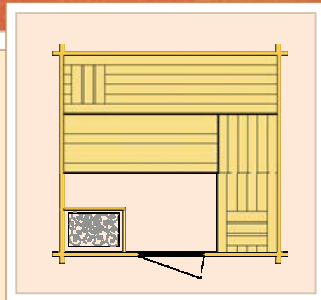

## Massivholzsauna Typ "BS-10"

## Luxus Massivholzsauna Typ "BS-22"

www.butenas-holzbauten.de

BS-10	Maße (BxTxH)	45mm	verleimte 60mm
	2,10m x 1,90m x 2,00m	2500,00 €	3050,00 €
	2,10m x 2,10m x 2,00m	2625,00 €	3200,00 €
	2,27m x 2,10m x 2,00m	2750,00 €	3400,00 €
	2,50m x 2,10m x 2,00m	3075,00 €	3675,00 €

BS-22	Maße (BxTxH)	45mm	verleimte 60mm
	2,10m x 1,90m x 2,00m	2990,00 €	3575,00 €
	2,10m x 2,10m x 2,00m	3100,00 €	3750,00 €
	2,27m x 2,10m x 2,00m	3350,00 €	3900,00 €
	2,50m x 2,10m x 2,00m	3700,00 €	4350,00 €

BS-10 Eck Maße (BxTxH)	45mm
2,10m x 2,10m x 2,00m	2950,00 €
2,27m x 2,10m x 2,00m	3100,00 €
2,50m x 2,10m x 2,00m	3425,00 €