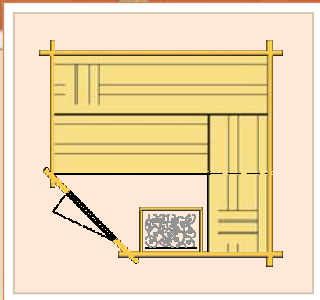

## Massivholzsauna Typ "BS-10"

## Luxus Massivholzsauna Typ "BS-22"

www.butenas-holzbauten.de

BS-10	Maße (BxTxH)	45mm	verleimte 60mm
	2,10m x 1,90m x 2,00m	2500,00 €	3050,00 €
	2,10m x 2,10m x 2,00m	2625,00 €	3200,00 €
	2,27m x 2,10m x 2,00m	2750,00 €	3400,00 €
	2,50m x 2,10m x 2,00m	3075,00 €	3675,00 €

BS-22	Maße (BxTxH)	45mm	verleimte 60mm
	2,10m x 1,90m x 2,00m	2990,00 €	3575,00 €
	2,10m x 2,10m x 2,00m	3100,00 €	3750,00 €
	2,27m x 2,10m x 2,00m	3350,00 €	3900,00 €
	2,50m x 2,10m x 2,00m	3700,00 €	4350,00 €