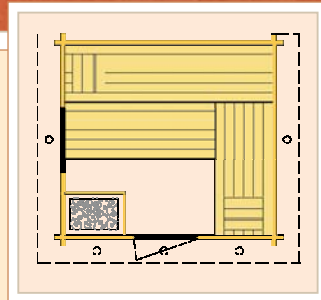

## Massivholzsauna Typ "BS-10"

## Luxus Massivholzsauna Typ "BS-22"

www.butenas-holzbauten.de

BS-10	Maße (BxTxH)	45mm	verleimte 60mm
	2,10m x 1,90m x 2,00m	2500,00 €	3050,00 €
	2,10m x 2,10m x 2,00m	2625,00 €	3200,00 €
	2,27m x 2,10m x 2,00m	2750,00 €	3400,00 €
	2,50m x 2,10m x 2,00m	3075,00 €	3675,00 €

BS-22	Maße (BxTxH)	45mm	verleimte 60mm
	2,10m x 1,90m x 2,00m	2990,00 €	3575,00 €
	2,10m x 2,10m x 2,00m	3100,00 €	3750,00 €
	2,27m x 2,10m x 2,00m	3350,00 €	3900,00 €
	2,50m x 2,10m x 2,00m	3700,00 €	4350,00 €

BS-10 Eck Maße (BxTxH)	45mm
2,10m x 2,10m x 2,00m	2950,00 €
2,27m x 2,10m x 2,00m	3100,00 €
2,50m x 2,10m x 2,00m	3425,00 €