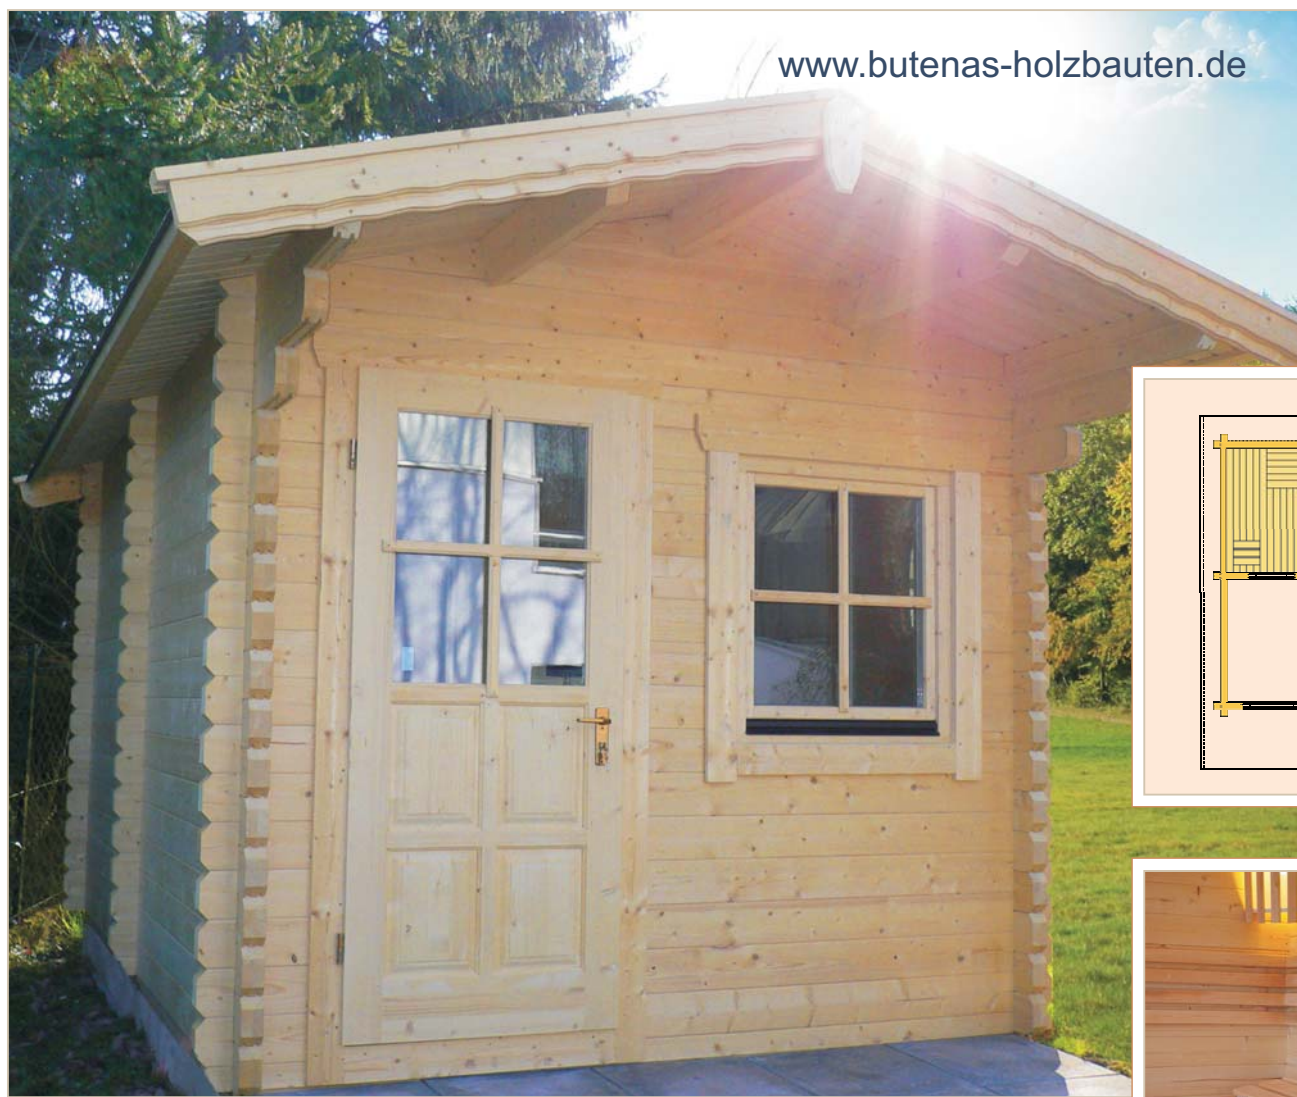

Luxus Blockhaussauna Typ "Heide"

Dachüberstände ca.: vorne 0,90m, hinten 0,40m, seitlich 0,30m

Maße (BxT)	verleimte 60mm	verleimte 95mm
2,60m x 3,92m	7750,00 €	9950,00 €

- 60mm Polarfichte Blockbohlen mit doppelter Nut und Feder oder 95mm Polarfichte Blockbohlen mit dreifacher Nut und Feder. Passgenaue Fräsung der vierseitig überkämmt Ecken und integrierte Gewindestangen sorgen über Jahre für besondere Stabilität. Hohe Wärmespeicherkapazität gewährleistet ein mildes, atmungsaktives und erholsames Saunaklima.
- Grundrahmen stabil, imprägniert. Fußbodenlagerhölzer und 20mm Nut und Feder Hobeldielen.
- Dach aus 20mm Nut und Feder Dachschalung, verleimten Dachsparren, Traufleisten, Giebelblenden. Ohne Eindeckung.
- Eingangstür massiv mit Isolierglasscheibe und Sprossen, PZ-Sicherheitsschloss. Rahmen verzapft und verleimt mit eingefrästem Dichtungsprofil.
- 2 Dreh-/Kipp-/1Hand-Isolierglasfenster mit eingefrästem Dichtungsprofil, Sprossen, Alu-Regenschiene.
- 77mm Sauna-Deckenelemente. 45mm stabile, vormontierte Rahmenkonstruktion mit Mineralwollplatten und extra starker Alufolie. Alternativ Massivholzfüllung. Innen- und Außenverkleidung 16mm Softline Profilholz.
- Sauna-Mehrfachfalztür mit großer Isolierglasscheibe, Tür und Rahmen verzapft und verleimt.
- Saunainneneinrichtung Luxus Design, besonders angenehm im direkten Hautkontakt durch spezielle Roterle, gering wärmeleitfähig, astarm und harzfrei. Bestehend aus: Liegen 50-60cm breit, unterm Liege verschiebbar. Rückenlehnen, 2 Kopfkeile, 1 Fußrost, 1 Ofenschutzgitter, 2 Zwischenbankverkleidung, 1 Blendschirm mit spezieller Fassung.
- 9 kW Wandofen. Außenmantel aus Edelstahl. Steinauflage höhenverstellbar. Alternativ: Bi-O Kombi-Ofen (s. Seite 32/33).
- Digitales Steuergerät mit LCD-Anzeige, kontrastscharf hinterleuchtet, Uhrzeit und Vorwahluhr in 24 h-Echtzeit. Stufenlose, elektronische Regelung zwischen 30°C und 115°C. Temperaturvorwahl, Störungsmeldung.