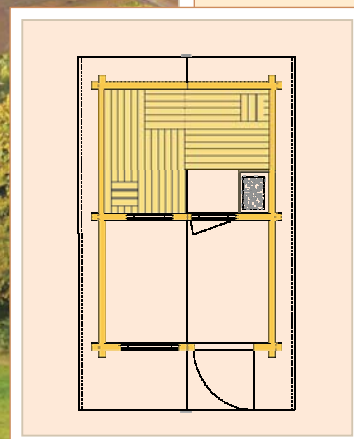

Luxus Blockhaussauna Typ "Heide"

Dachüberstände ca.: vorne 0,90m, hinten 0,40m, seitlich 0,30m

Maße (BxT)	verleimte 60mm	verleimte 95mm
2,60m x 3,92m	7750,00 €	9950,00 €

- 60mm Polarfichte Blockbohlen mit doppelter Nut und Feder oder 95mm Polarfichte Blockbohlen mit dreifacher Nut und Feder. Passgenaue Fräsung der vierseitig überkämmt Ecken und integrierte Gewindestangen sorgen über Jahre für besondere Stabilität. Hohe Wärmespeicherkapazität gewährleistet ein mildes, atmungsaktives und erholsames Saunaklima.
- Grundrahmen stabil, imprägniert. Fußbodenlagerhölzer und 20mm Nut und Feder Hobeldielen.
- Dach aus 20mm Nut und Feder Dachschalung, verleimten Dachsparren, Traufleisten, Giebelblenden. Ohne Eindeckung.
- Eingangstür massiv mit Isolierglasscheibe und Sprossen, PZ-Sicherheitsschloss. Rahmen verzapft und verleimt mit eingefrästem Dichtungsprofil.
- 2 Dreh-/Kipp-/1Hand-Isolierglasfenster mit eingefrästem Dichtungsprofil, Sprossen, Alu-Regenschiene.
- 77mm Sauna-Deckenelemente. 45mm stabile, vormontierte Rahmenkonstruktion mit Mineralwollplatten und extra starker Alufolie. Alternativ Massivholzfüllung. Innen- und Außenverkleidung 16mm Softline Profilholz.
- Sauna-Mehrfachfalztür mit großer Isolierglasscheibe, Tür und Rahmen verzapft und verleimt.
- Saunainneneinrichtung Luxus Design, besonders angenehm im direkten Hautkontakt durch spezielle Roterle, gering wärmeleitfähig, astarm und harzfrei. Bestehend aus: Liegen 50-60cm breit, unterm Liege verschiebbar. Rückenlehnen, 2 Kopfkeile, 1 Fußrost, 1 Ofenschutzgitter, 2 Zwischenbankverkleidung, 1 Blendschirm mit spezieller Fassung.
- 9 kW Wandofen. Außenmantel aus Edelstahl. Steinauflage höhenverstellbar. Alternativ: Bi-O Kombi-Ofen (s. Seite 32/33).
- Digitales Steuergerät mit LCD-Anzeige, kontrastscharf hinterleuchtet, Uhrzeit und Vorwahluhr in 24 h-Echtzeit. Stufenlose, elektronische Regelung zwischen 30°C und 115°C. Temperaturvorwahl, Störungsmeldung.